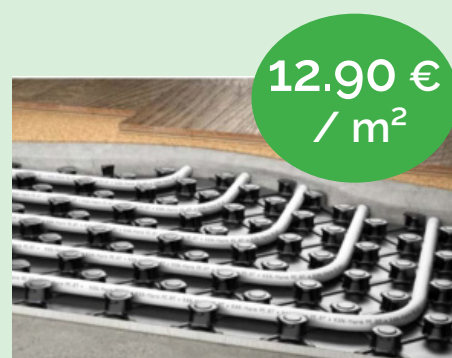

### OFFRE - Plancher projeté

7.50 €  
/ m<sup>2</sup>

inclus :

- Tubes
  - Raccords à visser
  - Collecteurs
  - Set de raccordements
  - Armoire pour collecteurs
  - Film quadrillé
  - Agrafes
  - Adjuvants
  - Coudes de départ
  - Gaines de protection
  - Barrettes de régulation
  - Moteurs pour collecteurs
- avec régulation, (sans thermostat)

### OFFRE - Plaque plane

8.90 €  
/ m<sup>2</sup>

inclus :

- Tubes
  - Raccords à visser
  - Collecteurs
  - Set de raccordements
  - Armoire pour collecteurs
  - Plaques planes
  - Bandes périphériques
  - Agrafes
  - Adjuvants
  - Coudes de départ
  - Gaines de protection
  - Barrettes de régulation
  - Moteurs pour collecteurs
- avec régulation, (sans thermostat)

### OFFRE - Plaque à plots

12.90 €  
/ m<sup>2</sup>

inclus :

- Tubes
  - Raccords à visser
  - Collecteurs
  - Set de raccordement
  - Armoire pour collecteurs
  - Plaques à plots
  - Bandes périphériques
  - Adjuvants
  - Coudes de départ
  - Gaine de protection
  - Barrettes de régulation
  - Moteurs pour collecteurs
- avec régulation, (sans thermostat)